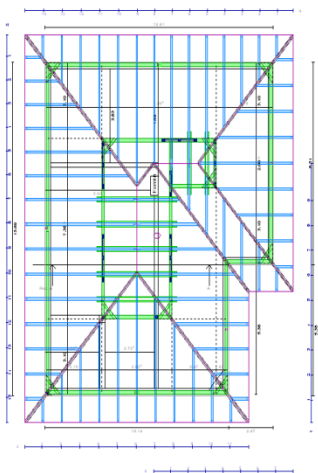

Používáme klasické řezivo (hranoly, fošny, prkna, latě – impregnované, neimpregnované), lepené vrstvené hranoly BSH, KVH hranoly, DUO a TRIO lamely, dále OSB, QSB a DTD desky.

Zpracováváme i řezivo dodané zákazníkem.